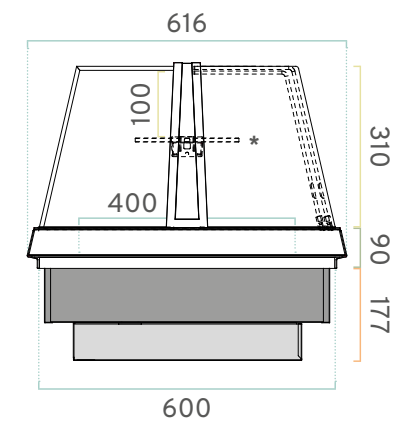

SEZIONE DISPONIBILI PER LE VERSIONI: T+ | T+/CIOCO | AMBIENT | HOT

SECTIONS AVAILBLE FOR THE FOLLOWING MODELS:
T+ | T+/CIOCO | AMBIENT | HOT