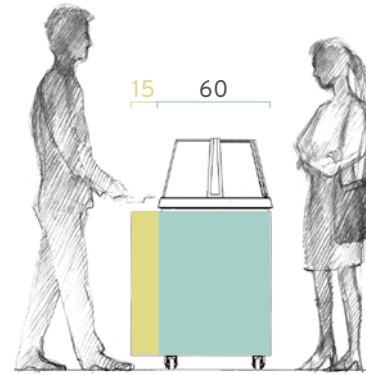

#MINIJOBS Social showcase

Compact dimensions able to revolutionise the customer experience in your store. MINIJOBS is the first "social" showcase for your business.

#MINIJOBS VETRINA SOCIAL
DIMENSIONI RIDOTTE IN GRADO
DI RIVOLUZIONARE L'ESPERIENZA
DEL CLIENTE NEL LOCALE. MINIJOBS
LA PRIMA VETRINA "SOCIAL"
PER IL TUO LOCALE.