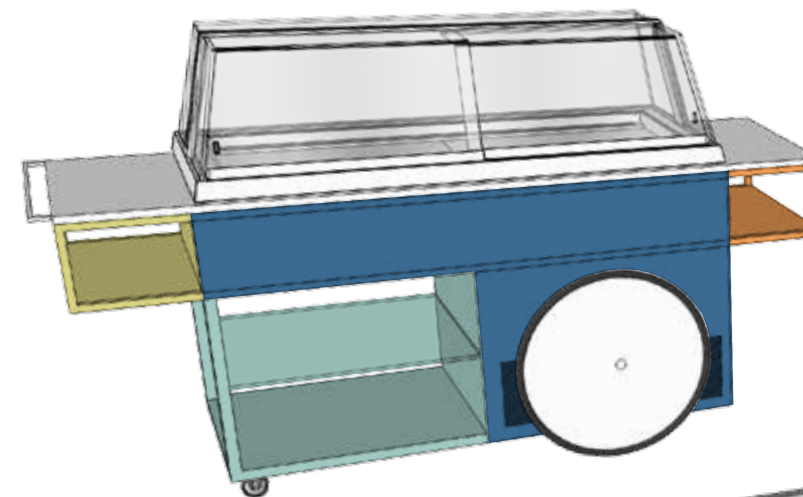

T+

+2°/+8°

VERSIONE TEMPERATURA POSITIVA
ANCHE NELLA VERSIONE
CON MENSOLA ESPOSITIVA (OPTIONAL)

Positive temperature version available
also with shelf (optional)

BT/POZZETTI

-2°/-20°

TEMPERATURA NEGATIVA PER POZZETTI
Negative temperature for pozzetti