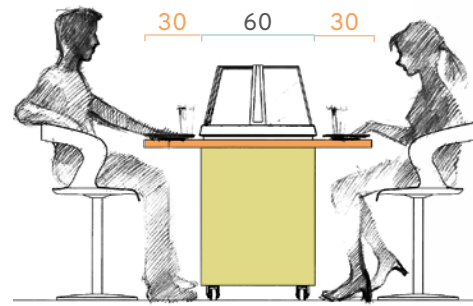

#MINIJOBS Social showcase

Compact dimensions able to revolutionise the customer experience in your store. MINIJOBS is the first "social" showcase for your business.

#MINIJOBS VETRINA SOCIAL
DIMENSIONI RIDOTTE IN GRADO
DI RIVOLUZIONARE L'ESPERIENZA
DEL CLIENTE NEL LOCALE. MINIJOBS
LA PRIMA VETRINA "SOCIAL"
PER IL TUO LOCALE.