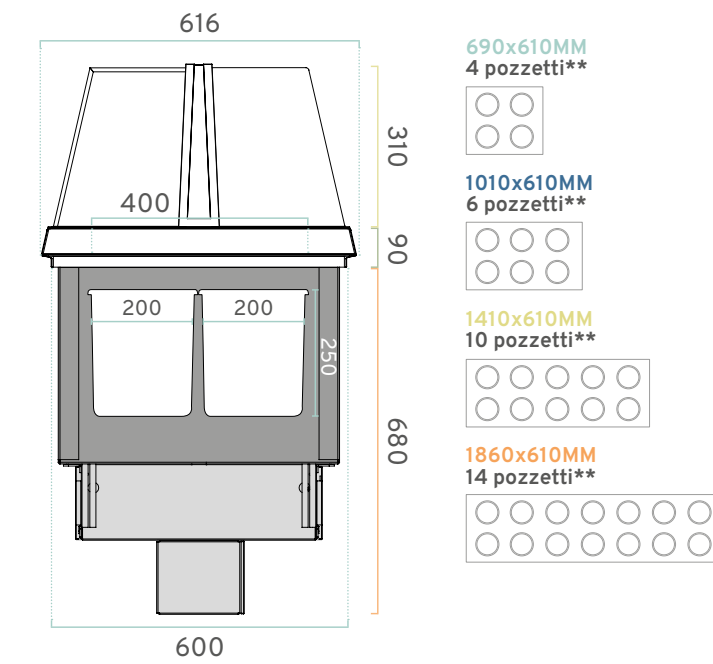

SEZIONE DISPONIBILI PER LE VERSIONI: BT/POZZETTI

SECTIONS AVAILBLE FOR THE FOLLOWING MODELS:
BT/POZZETTI