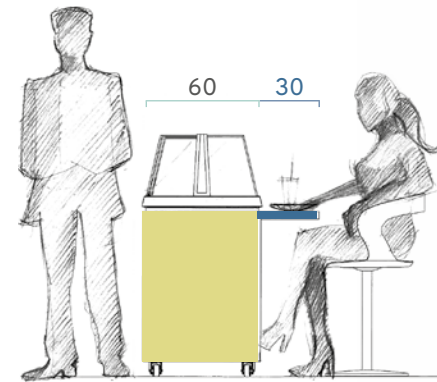

#MINIJOBS Social showcase

Compact dimensions able to revolutionise the customer experience in your store. MINIJOBS is the first "social" showcase for your business.

#MINIJOBS VETRINA SOCIAL
DIMENSIONI RIDOTTE IN GRADO
DI RIVOLUZIONARE L'ESPERIENZA
DEL CLIENTE NEL LOCALE. MINIJOBS
LA PRIMA VETRINA "SOCIAL"
PER IL TUO LOCALE.