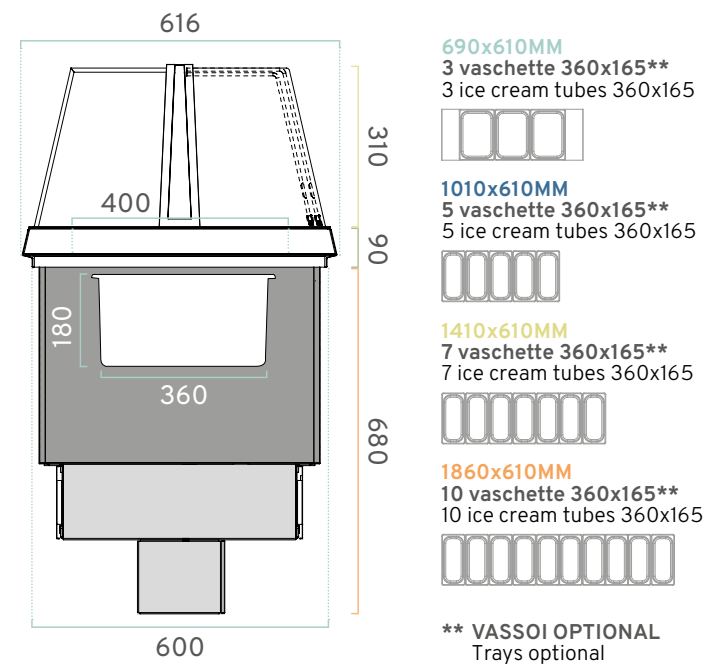

SEZIONE DISPONIBILI PER LE VERSIONI: BT

SECTIONS AVAILBLE FOR THE FOLLOWING MODELS:
BT