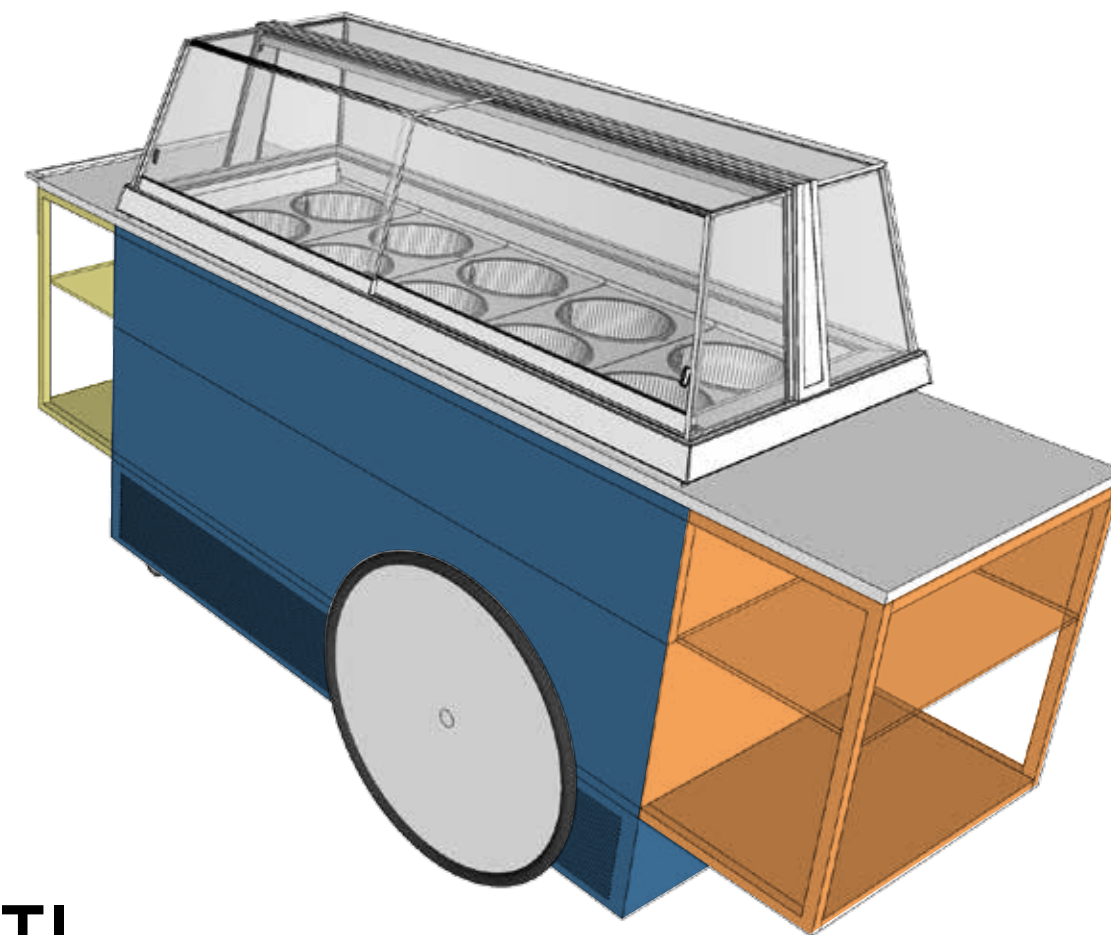

T+

+2°/+8°

VERSIONE TEMPERATURA POSITIVA
ANCHE NELLA VERSIONE
CON MENSOLA ESPOSITIVA (OPTIONAL)

Positive temperature version available
also with shelf (optional)

BT/POZZETTI

-2°/-20°

TEMPERATURA NEGATIVA PER POZZETTI
Negative temperature for pozzetti