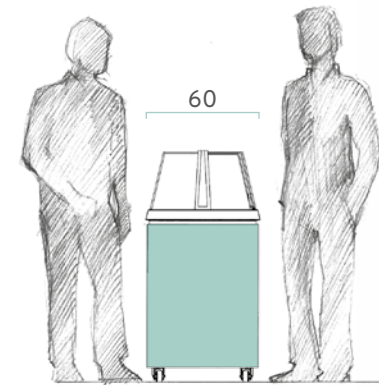

#MINIJOBS Social showcase

Compact dimensions able to revolutionise the customer experience in your store. MINIJOBS is the first "social" showcase for your business.

#MINIJOBS VETRINA SOCIAL
DIMENSIONI RIDOTTE IN GRADO
DI RIVOLUZIONARE L'ESPERIENZA
DEL CLIENTE NEL LOCALE. MINIJOBS
LA PRIMA VETRINA "SOCIAL"
PER IL TUO LOCALE.